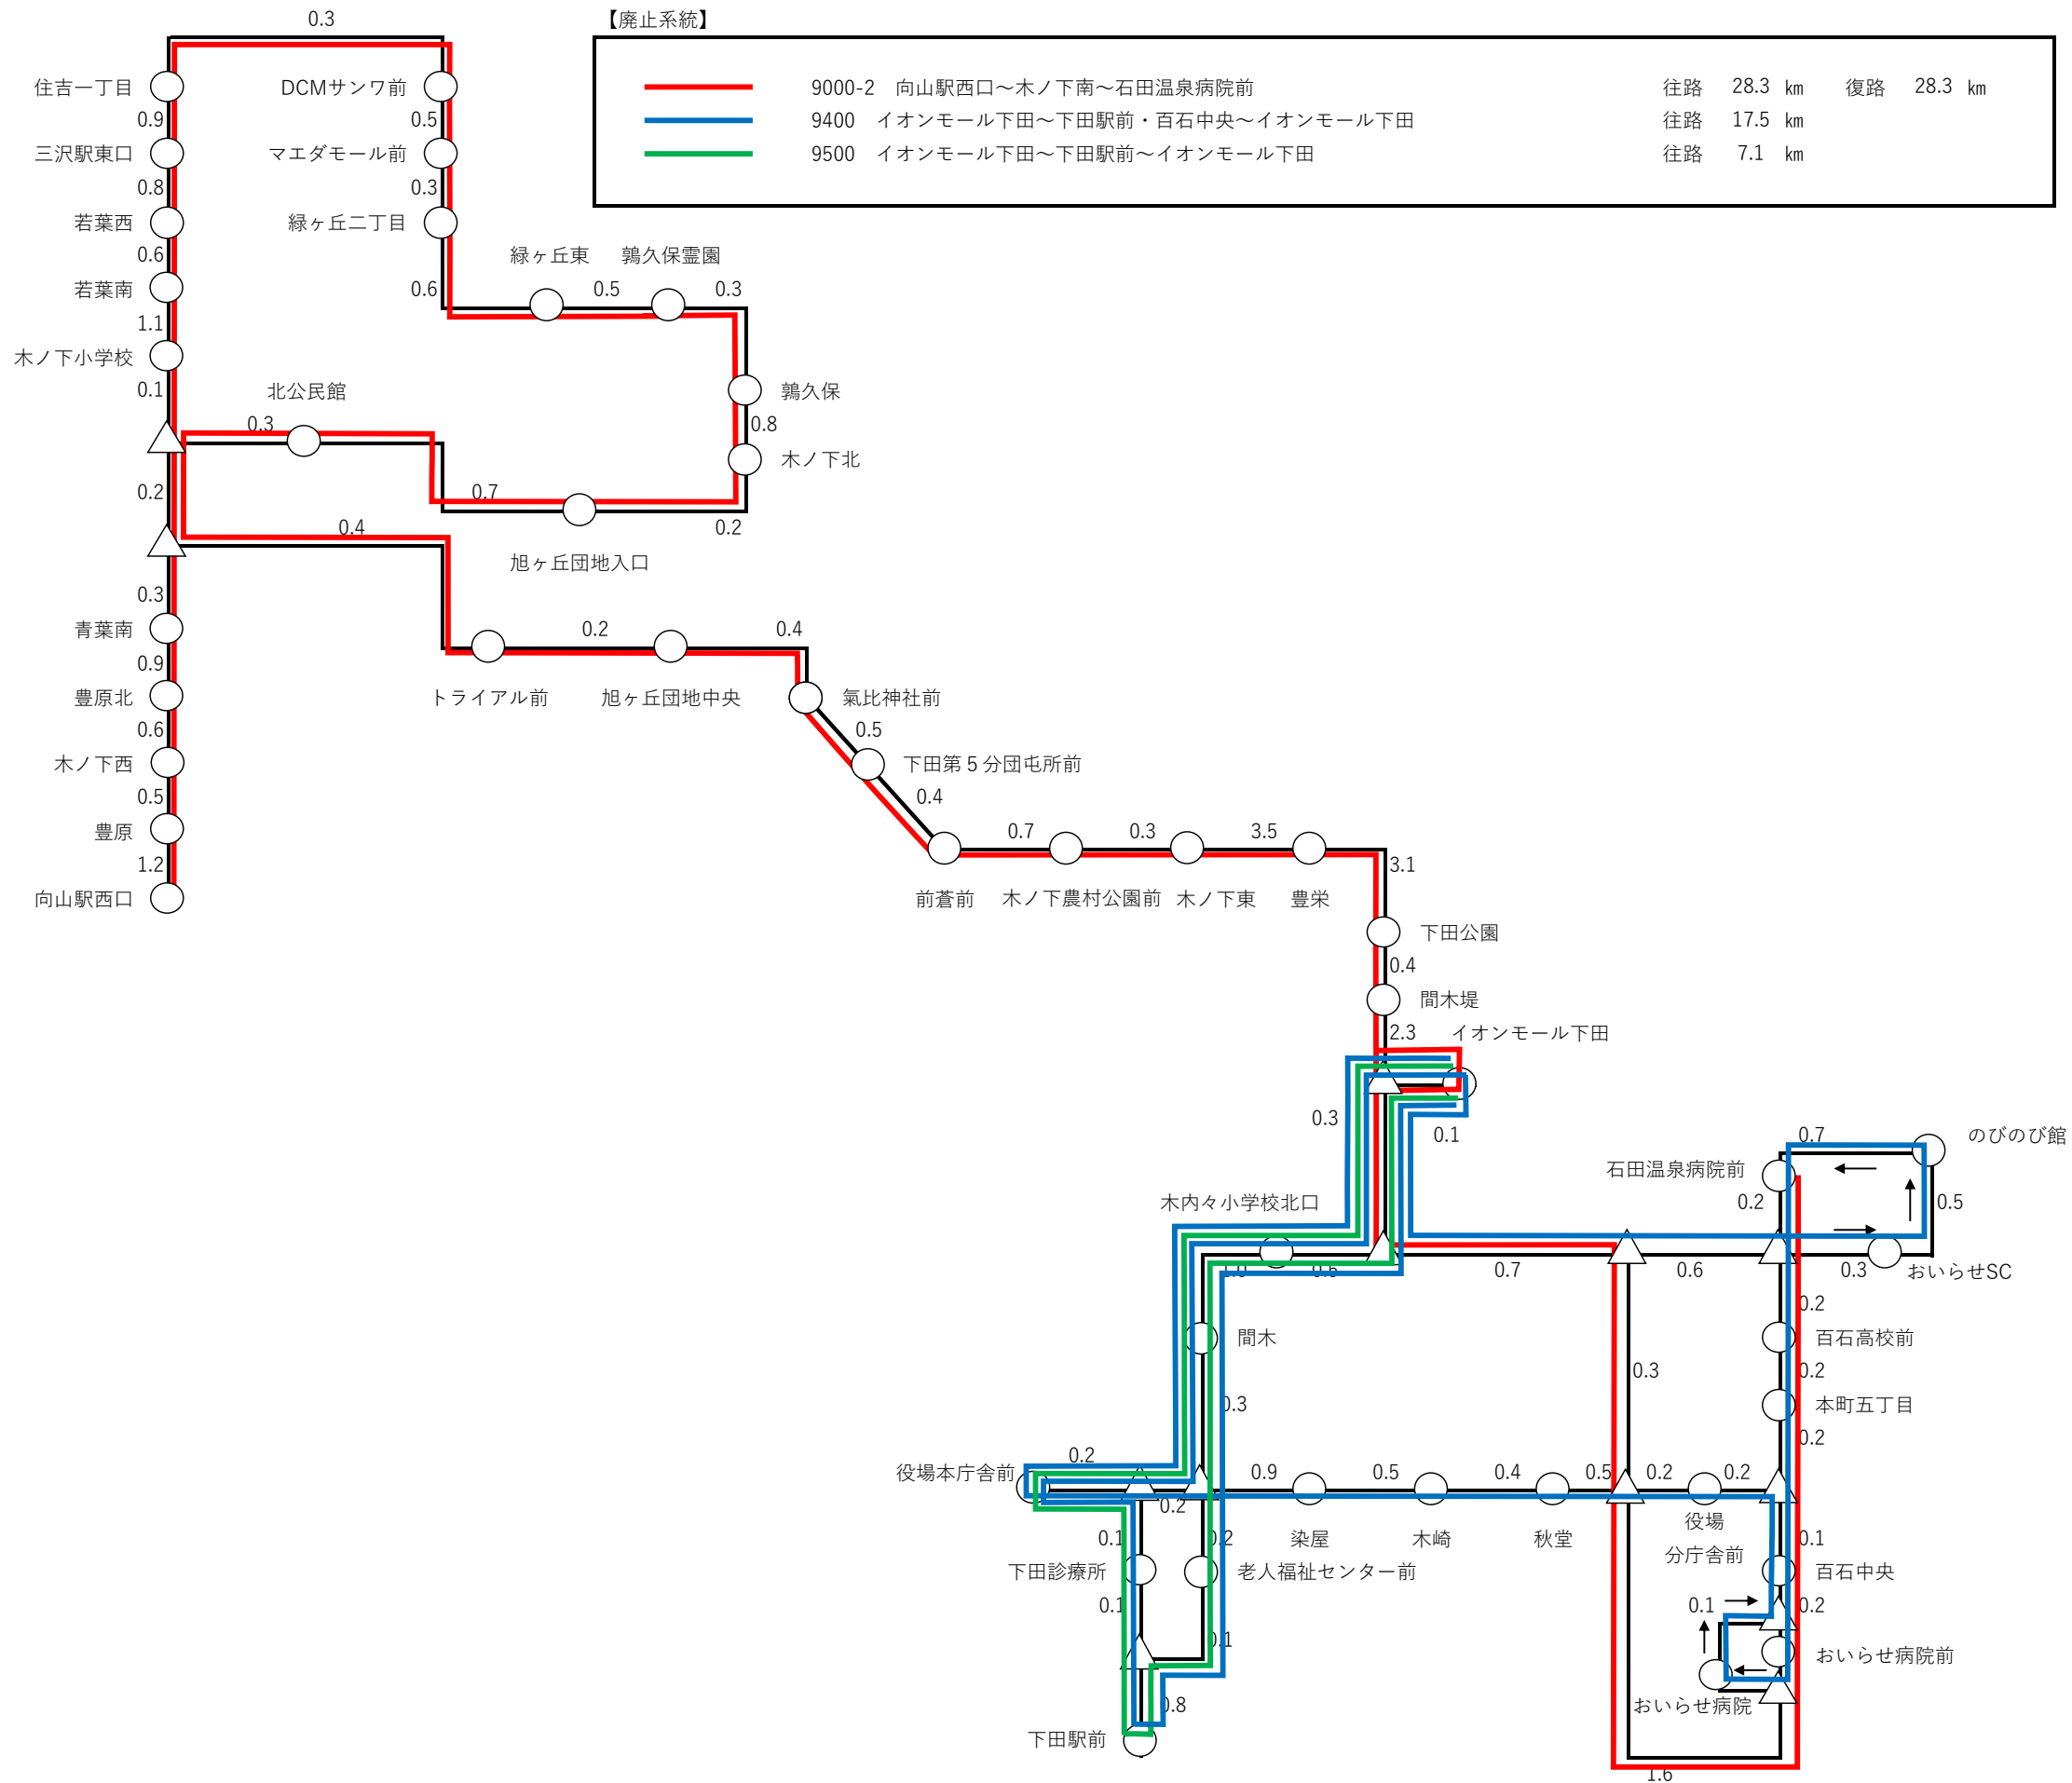

おいらせ町民バス運行系統図 (変更前)

おいらせ町民バス運行系統図（変更後）