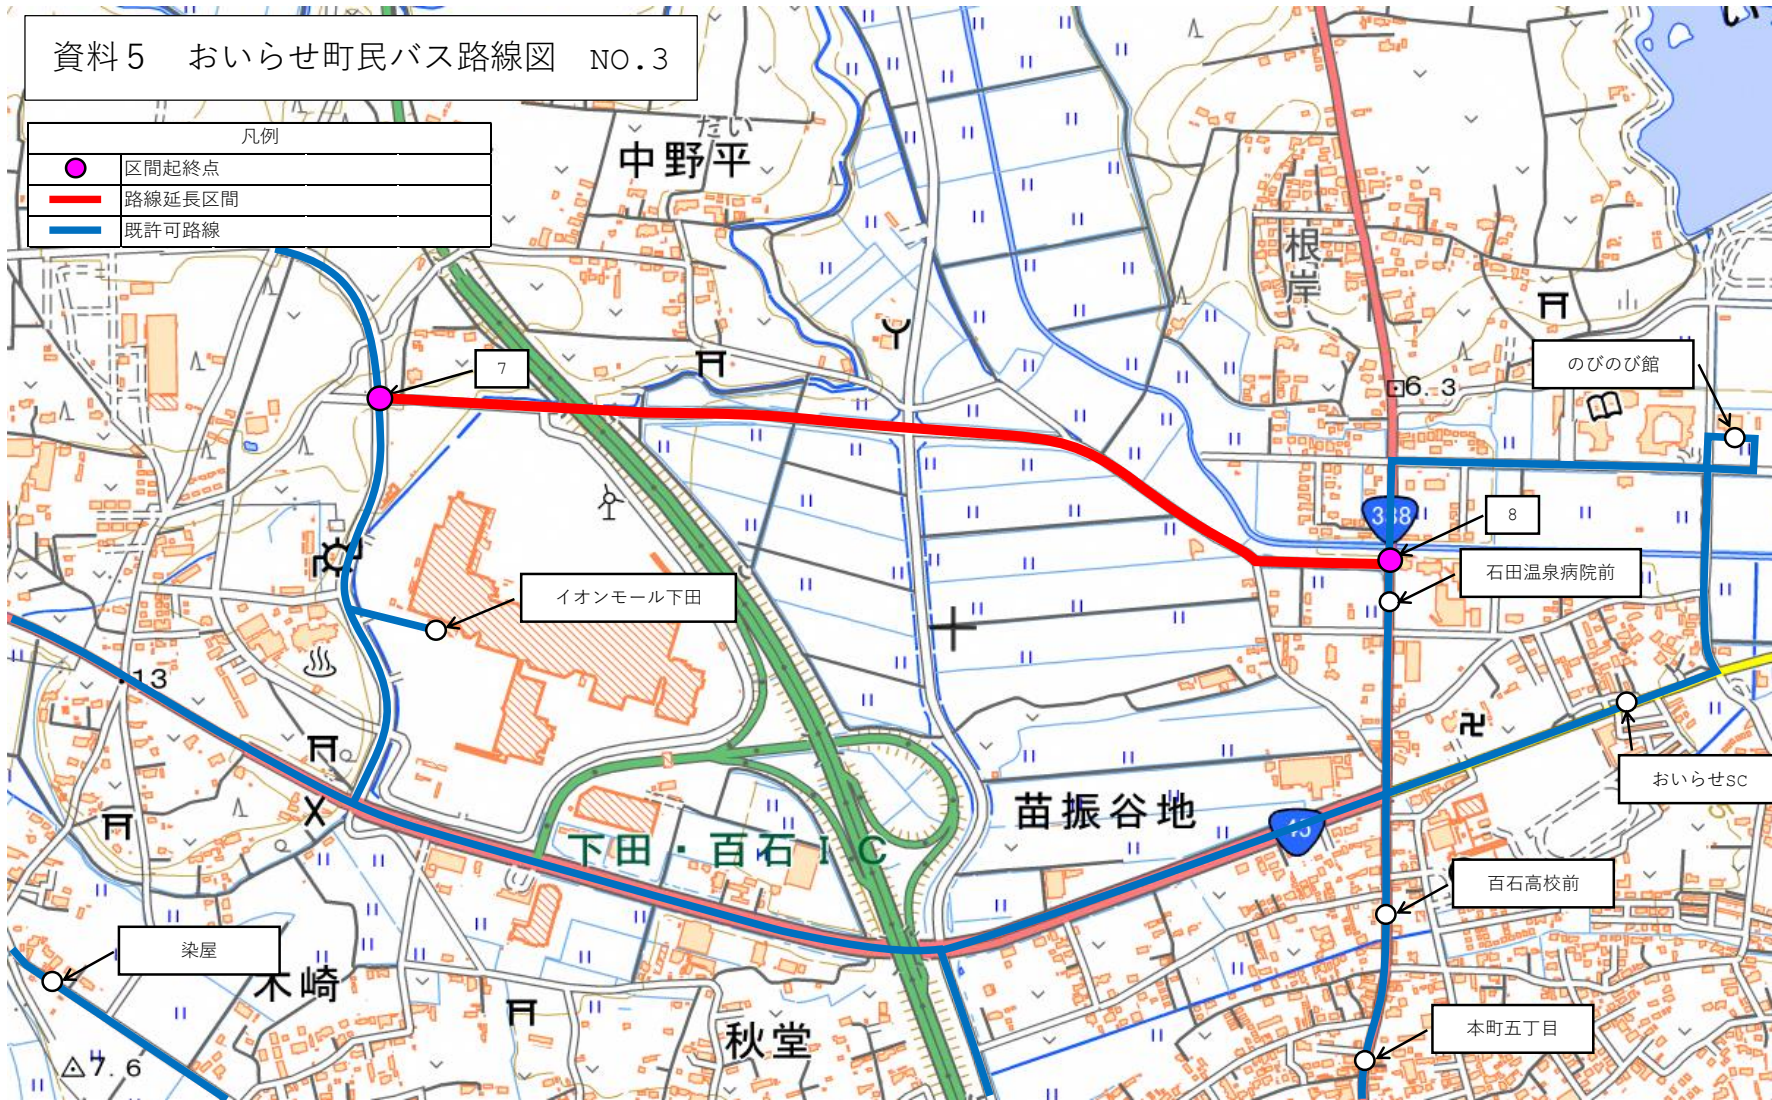

路線廃止区間

5-6	廃止区間	0.9 km
起点 5	青森県上北郡おいらせ町青葉七丁目50-2136地先	
終点 6	青森県上北郡おいらせ町青葉四丁目50-805地先	
道路種別	おいらせ町道	

新設停留所

名称	青葉北
住所	青森県上北郡おいらせ町青葉六丁目50-832地先

廃止停留所

名称	木ノ下小学校
住所	青森県上北郡おいらせ町青葉六丁目50-1601地先

資料5 おいらせ町民バス路線図 NO.3

凡例	
●	区間起終点
—	路線延長区間
—	既許可路線

路線延長区間

7-8	延長区間	1.3 km
起点7	青森県上北郡おいらせ町中平下長根山1-573地先	
終点8	青森県上北郡おいらせ町上前田111-3地先	
道路種別	おいらせ町道	