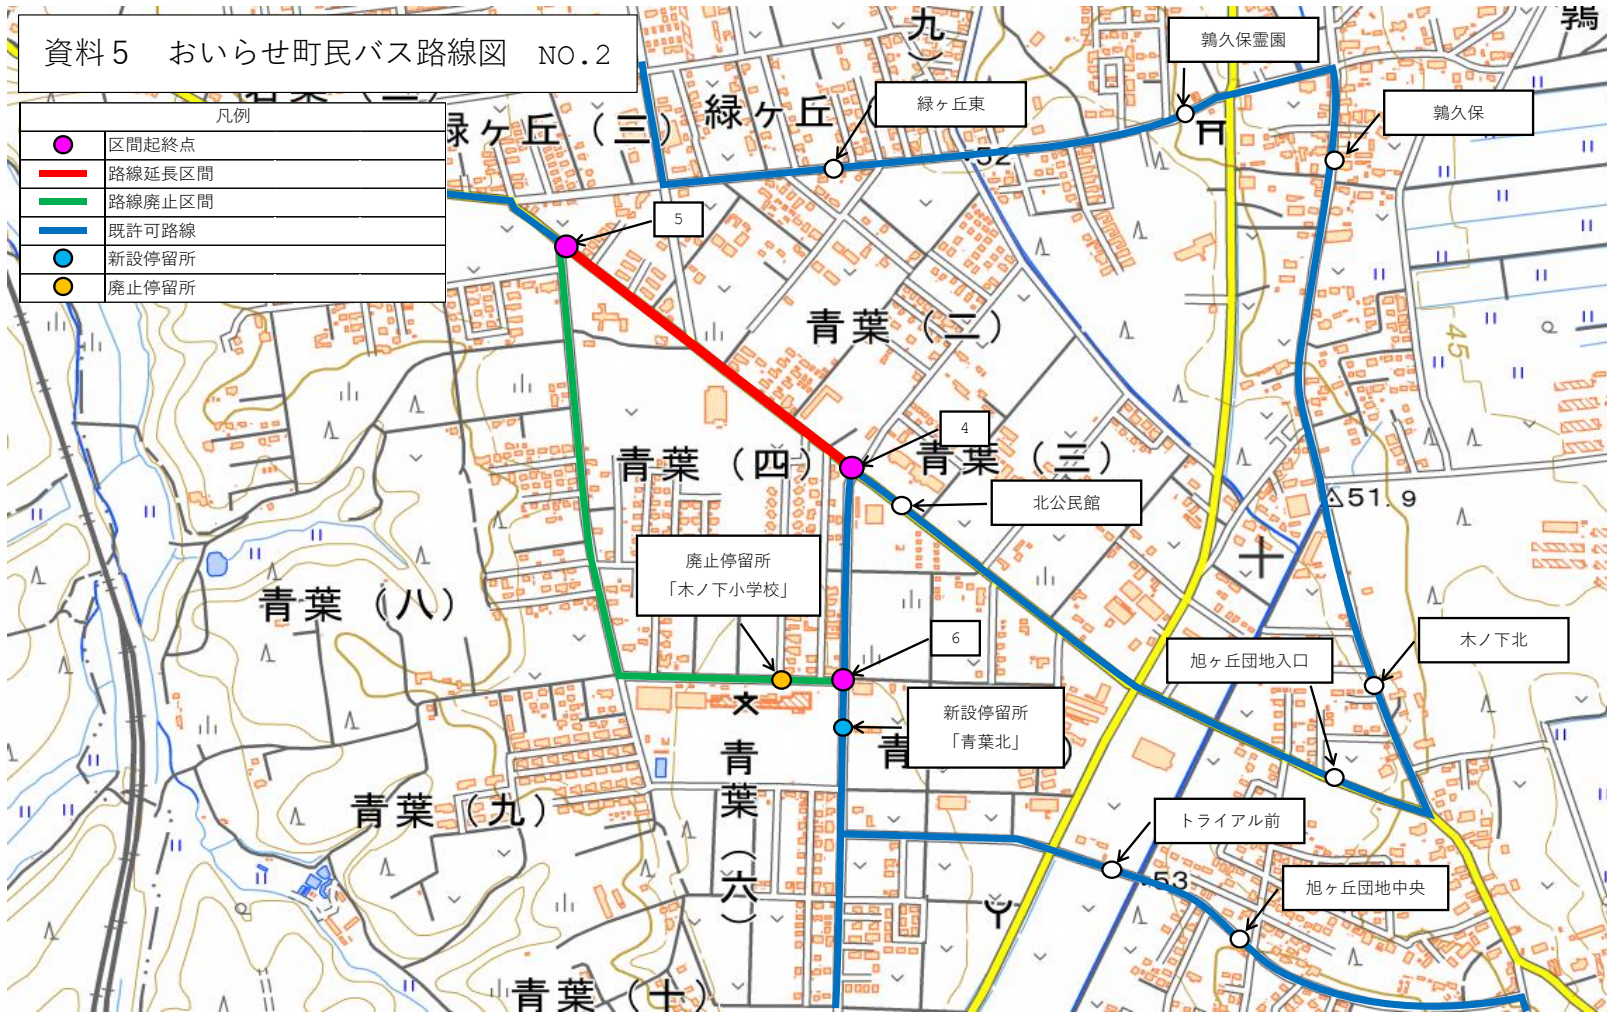

資料5 おいらせ町民バス路線図 NO.1

凡例	
● (紫)	区間起終点
— (赤)	路線延長区間
— (青)	既許可路線
● (青)	新設停留所

路線延長区間

1-2	延長区間	0.6 km
起点1	青森県上北郡おいらせ町染屋99-1地先	
終点2	青森県上北郡おいらせ町中下田76-6	
道路種別	国道45号線	

路線延長区間

2-3	延長区間	0.8 km
起点2	青森県上北郡おいらせ町中下田76-6	
終点3	青森県上北郡おいらせ町向川原58-1地先	
道路種別	県道140号線	

新設停留所

名称	中下田
住所	青森県上北郡おいらせ町中下田221-8地先

資料5 おいらせ町民バス路線図 NO.2

凡例	
●	区間起終点
—	路線延長区間
—	路線廃止区間
—	既許可路線
●	新設停留所
●	廃止停留所

路線延長区間

4-5	延長区間	0.5 km
起点 4	青森県上北郡おいらせ町青葉五丁目50-1727地先	
終点 5	青森県上北郡おいらせ町青葉七丁目50-2136地先	
道路種別	県道8号線	

路線廃止区間

5-6	廃止区間	0.9 km
起点 5	青森県上北郡おいらせ町青葉七丁目50-2136地先	
終点 6	青森県上北郡おいらせ町青葉四丁目50-805地先	
道路種別	おいらせ町道	

新設停留所

名称	青葉北
住所	青森県上北郡おいらせ町青葉六丁目50-832地先

廃止停留所

名称	木ノ下小学校
住所	青森県上北郡おいらせ町青葉六丁目50-1601地先

資料5 おいらせ町民バス路線図 NO.3

凡例	
●	区間起終点
—	路線延長区間
—	既許可路線

路線延長区間

7-8	延長区間	1.3 km
起点7	青森県上北郡おいらせ町中平下長根山1-573地先	
終点8	青森県上北郡おいらせ町上前田111-3地先	
道路種別	おいらせ町道	