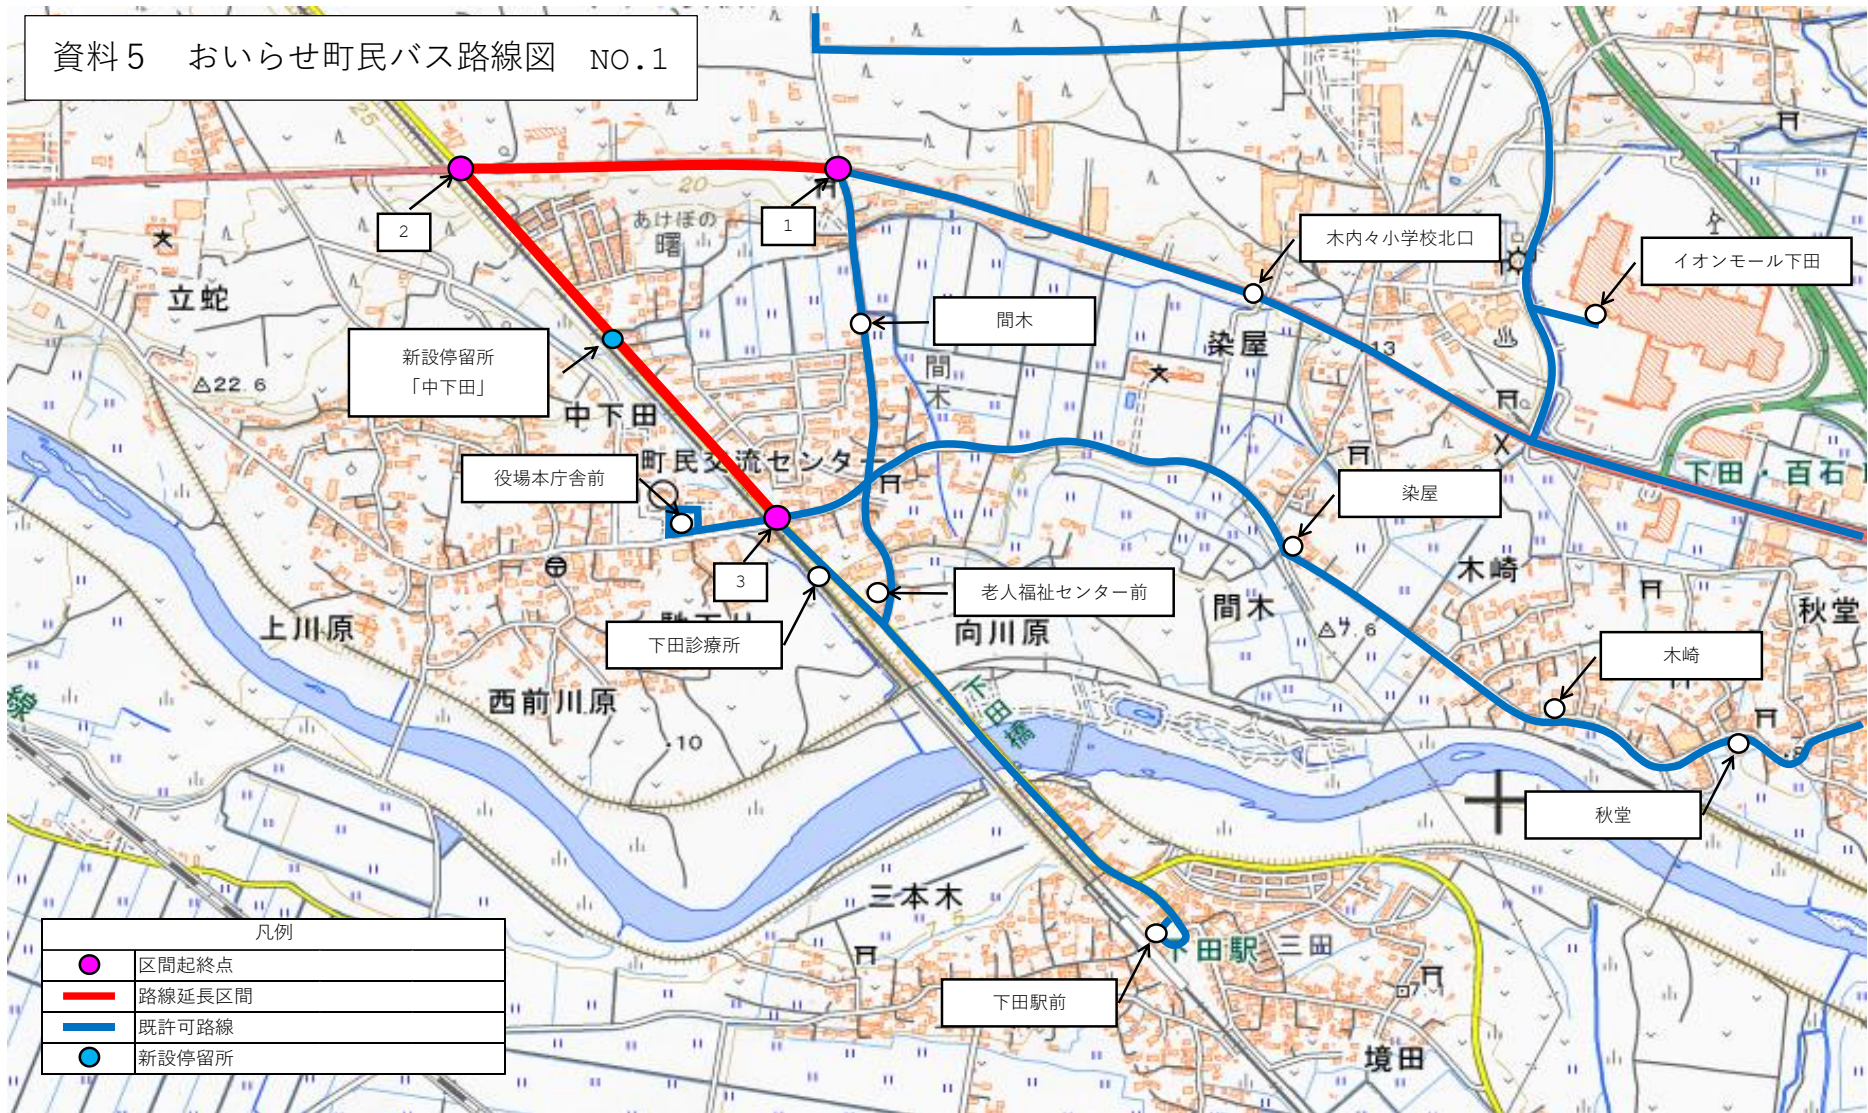

資料5 おいらせ町民バス路線図 NO.1

凡例	
● (紫)	区間起終点
— (赤)	路線延長区間
— (青)	既許可路線
● (青)	新設停留所

路線延長区間

1-2	延長区間	0.6 km
起点1	青森県上北郡おいらせ町染屋99-1地先	
終点2	青森県上北郡おいらせ町中下田76-6	
道路種別	国道45号線	

路線延長区間

2-3	延長区間	0.8 km
起点2	青森県上北郡おいらせ町中下田76-6	
終点3	青森県上北郡おいらせ町向川原58-1地先	
道路種別	県道140号線	

新設停留所

名称	中下田
住所	青森県上北郡おいらせ町中下田221-8地先

資料5 おいらせ町民バス路線図 NO.2

凡例	
●	区間起終点
—	路線延長区間
—	路線廃止区間
—	既許可路線
●	新設停留所
●	廃止停留所

路線延長区間

4-5	延長区間	0.5 km
起点 4	青森県上北郡おいらせ町青葉五丁目50-1727地先	
終点 5	青森県上北郡おいらせ町青葉七丁目50-2136地先	
道路種別	県道8号線	

路線廃止区間

5-6	廃止区間	0.9 km
起点 5	青森県上北郡おいらせ町青葉七丁目50-2136地先	
終点 6	青森県上北郡おいらせ町青葉四丁目50-805地先	
道路種別	おいらせ町道	

新設停留所

名称	青葉北
住所	青森県上北郡おいらせ町青葉六丁目50-832地先

廃止停留所

名称	木ノ下小学校
住所	青森県上北郡おいらせ町青葉六丁目50-1601地先

資料5 おいらせ町民バス路線図 NO.3

凡例	
●	区間起終点
—	路線延長区間
—	既許可路線

路線延長区間

7-8	延長区間	1.3 km
起点7	青森県上北郡おいらせ町中平下長根山1-573地先	
終点8	青森県上北郡おいらせ町上前田111-3地先	
道路種別	おいらせ町道	