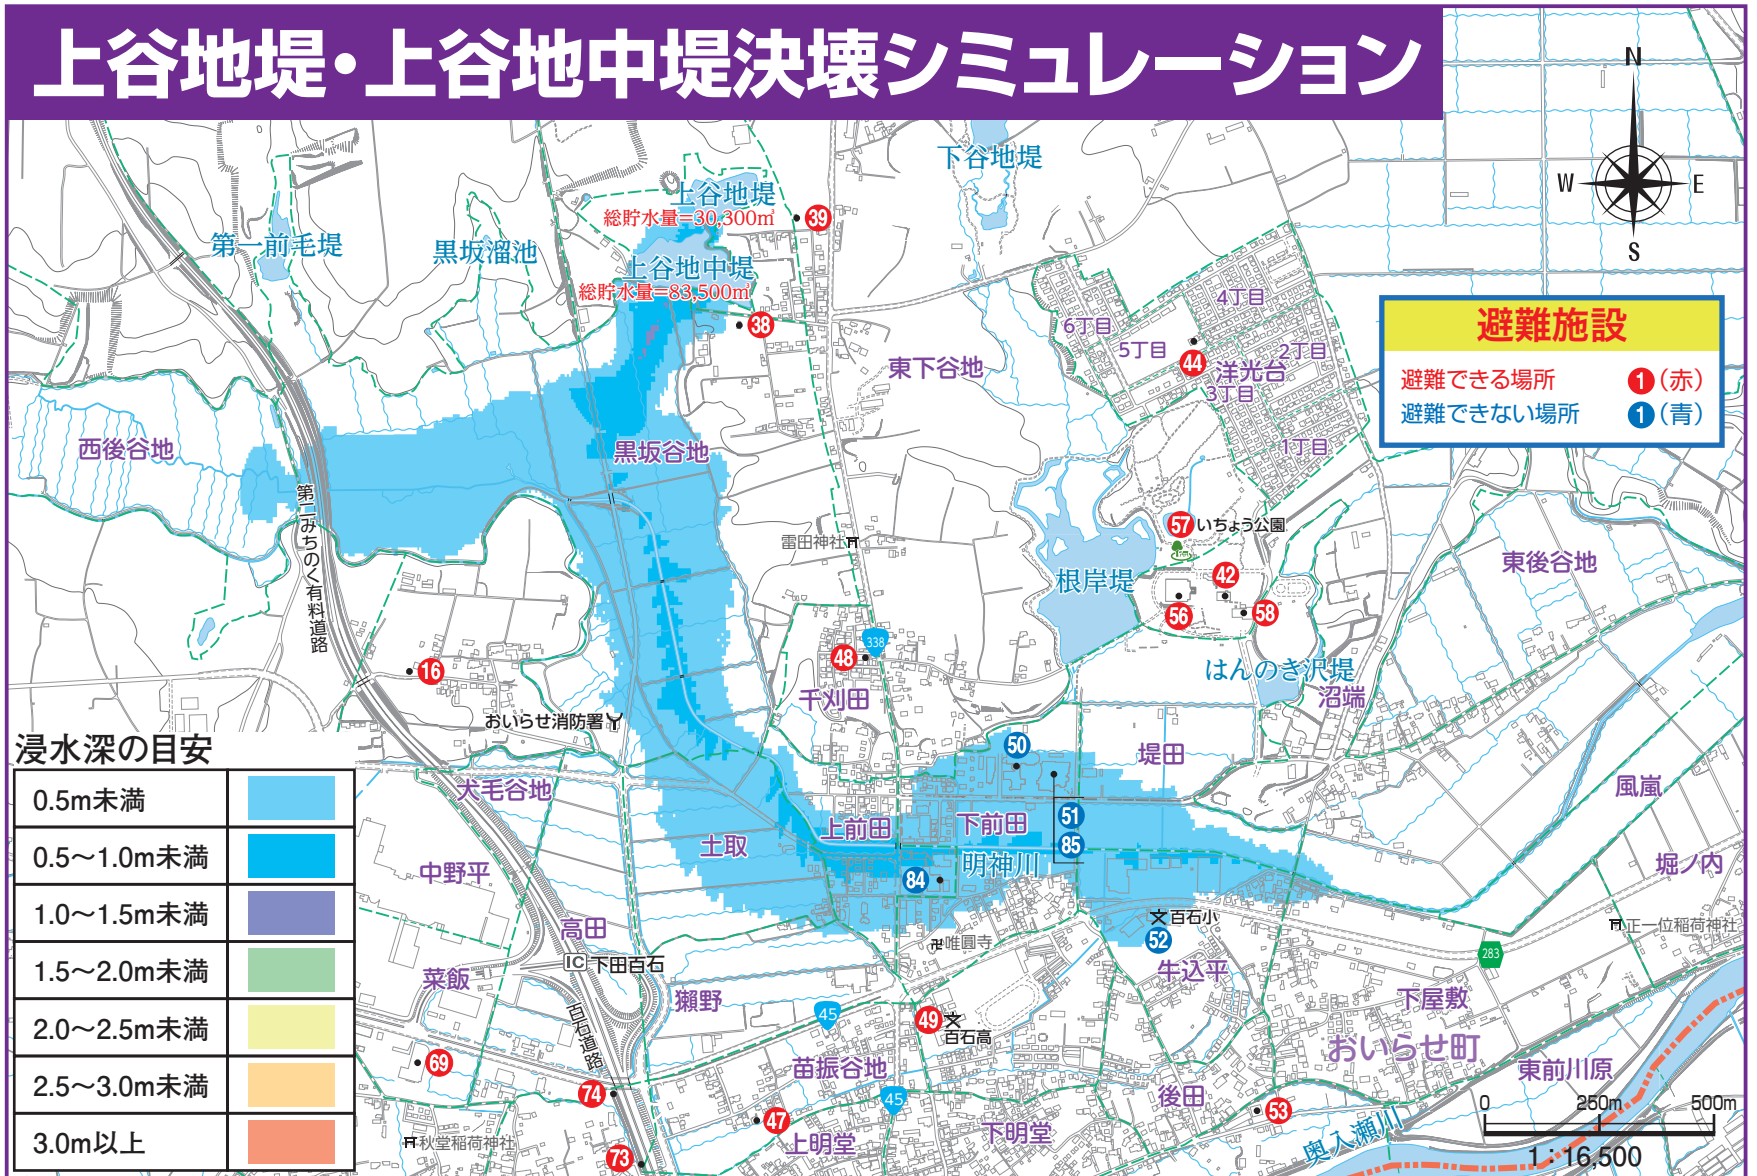

上谷地堤・上谷地中堤決壊シミュレーション

下谷地堤・根岸堤シミュレーション

ため池・火山