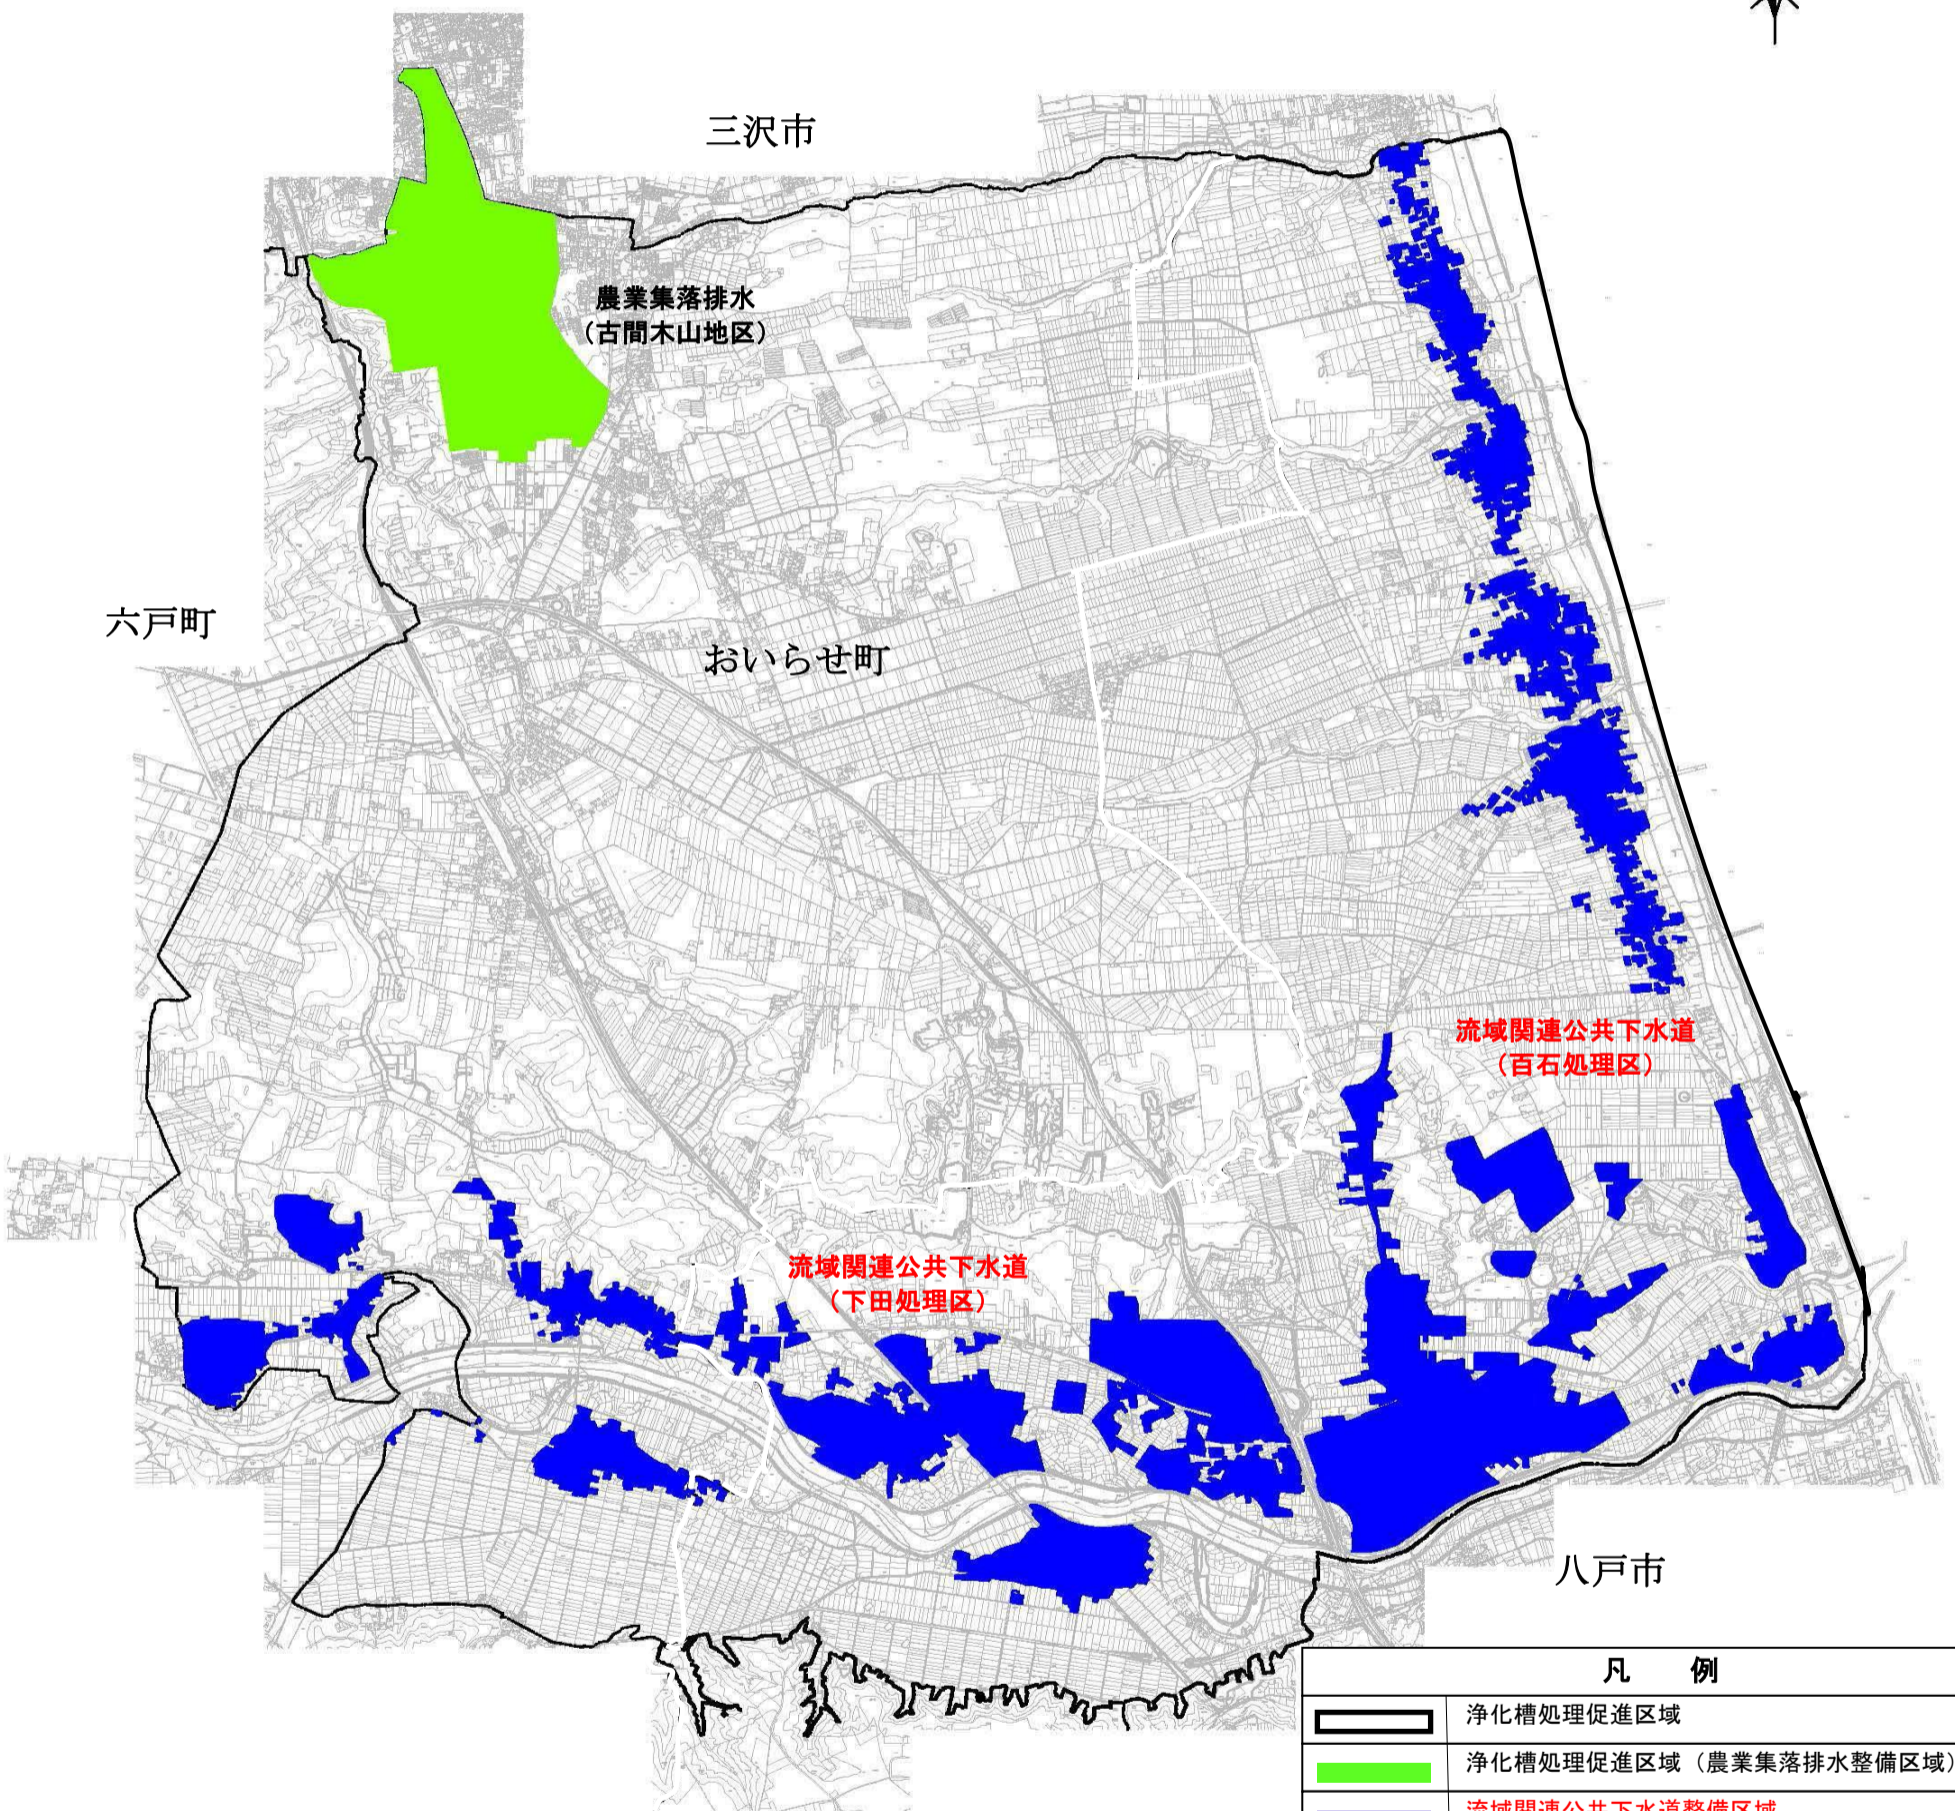

循環型社会形成推進地域計画図  
(おいらせ町浄化槽処理促進区域図)

凡 例	
	浄化槽処理促進区域
	浄化槽処理促進区域 (農業集落排水整備区域)
	流域関連公共下水道整備区域