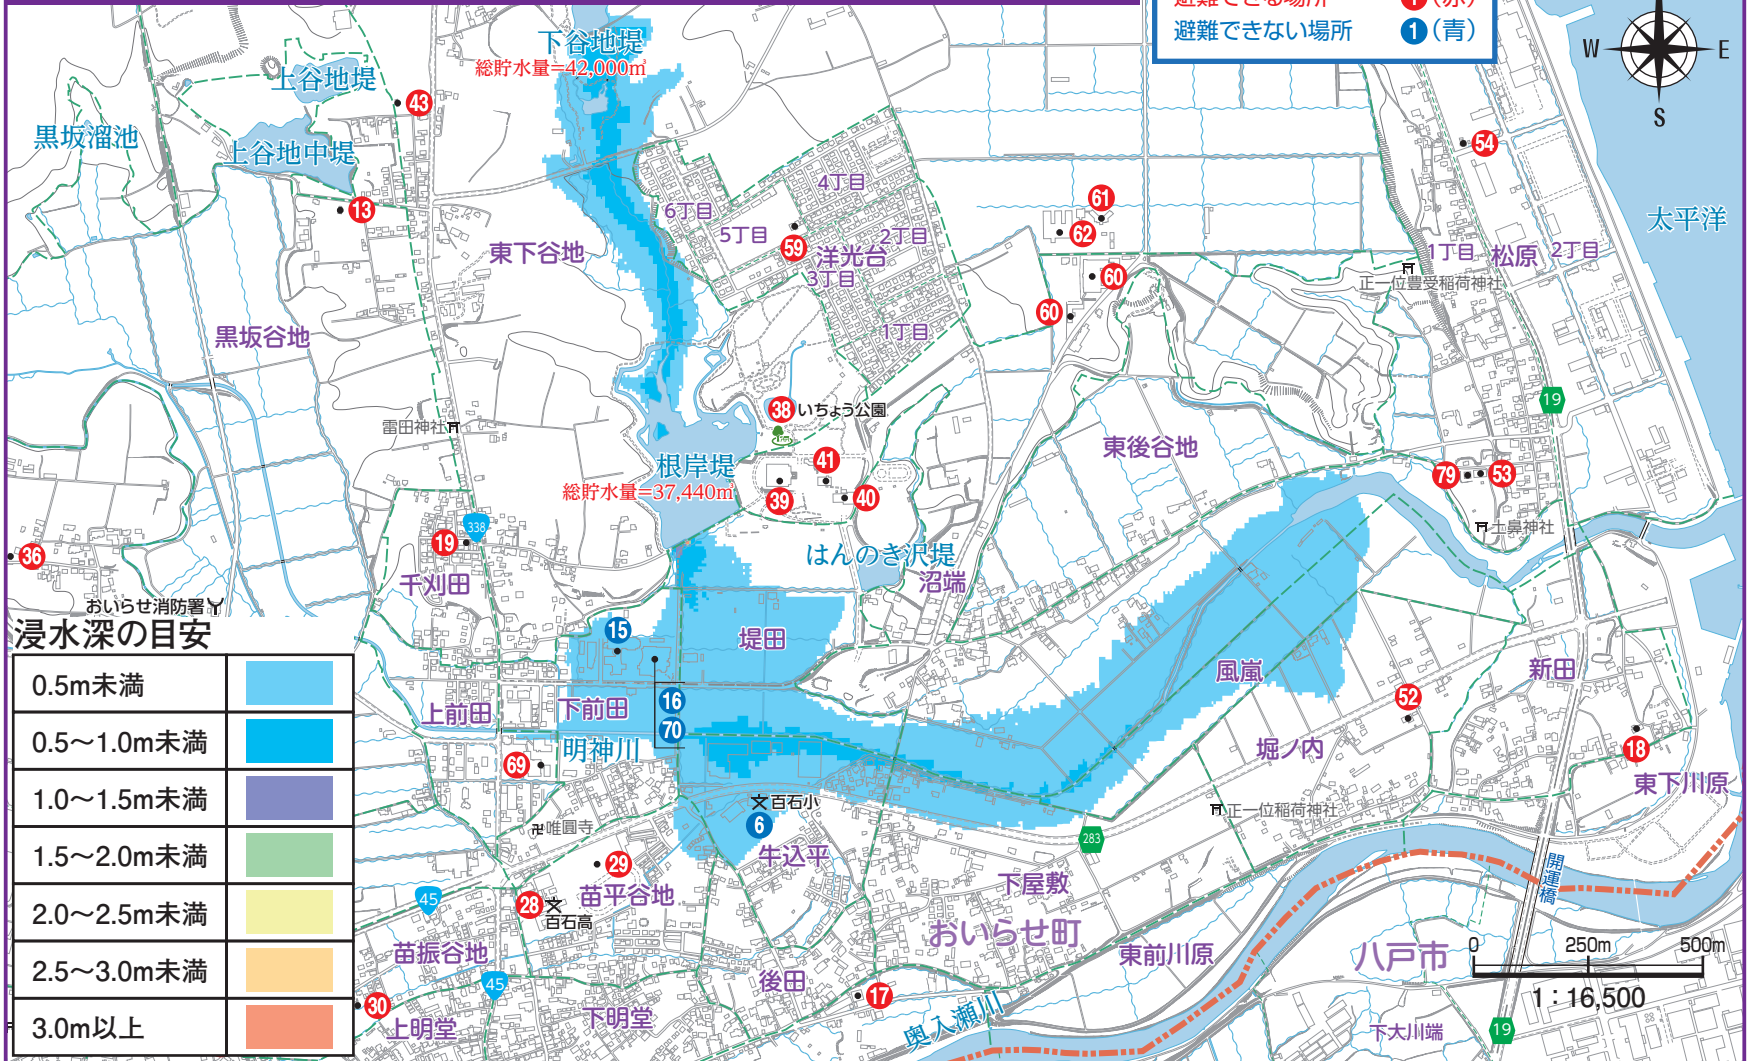

下谷地堤・根岸堤シミュレーション

避難施設

- 避難できる場所 ① (赤)
- 避難できない場所 ② (青)

木内々堤・山崎堤・間木堤シミュレーション