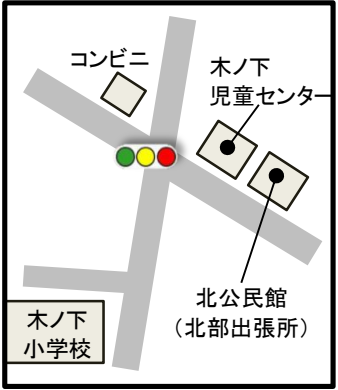

向山駅

至 三沢市

至 三沢市

下田公園

農村環境改善センター

第二みちのく有料道路

百石道路

おいらせ消防署

大山将棋記念館
みなくる館
いきいき館

コンビニ
コメリ

石田温泉病院

コンビニ

JA十和田
おいらせ百石支店

至 十和田市

下田中学校

おいらせ阿光坊古墳館