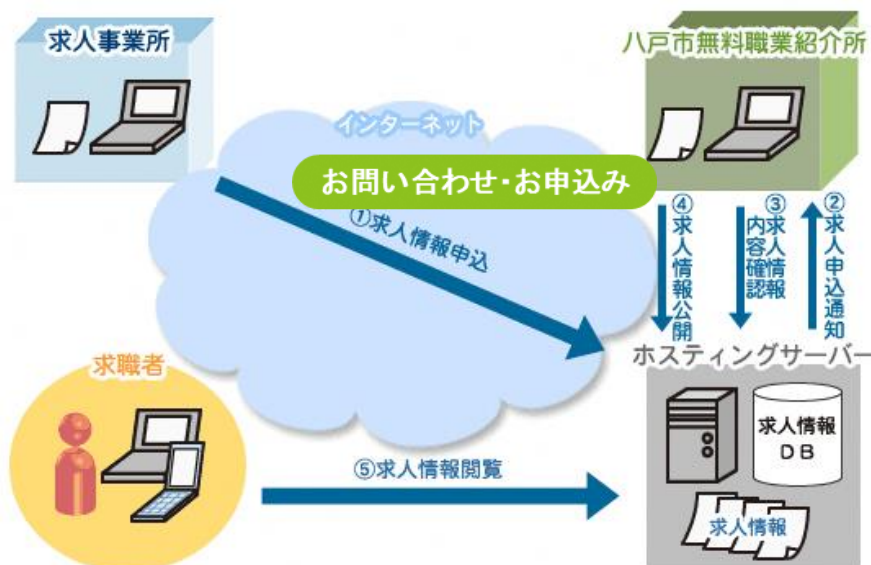

八戸都市圏ジョブ市場ではこんなことができます

・しごとを探している人

(町民またはUIターン後に町内に住む人)

1. 紹介所で取り扱う求人情報を検索することができます。
2. 求職登録をすることができます。

・働く人を探している事業者

1. 紹介所に求人登録をすることができます。
2. 紹介所に求職登録した人の情報を見ることができます。
3. 企業情報を登録し、PRをすることができます。(求人がなくても登録できます。)