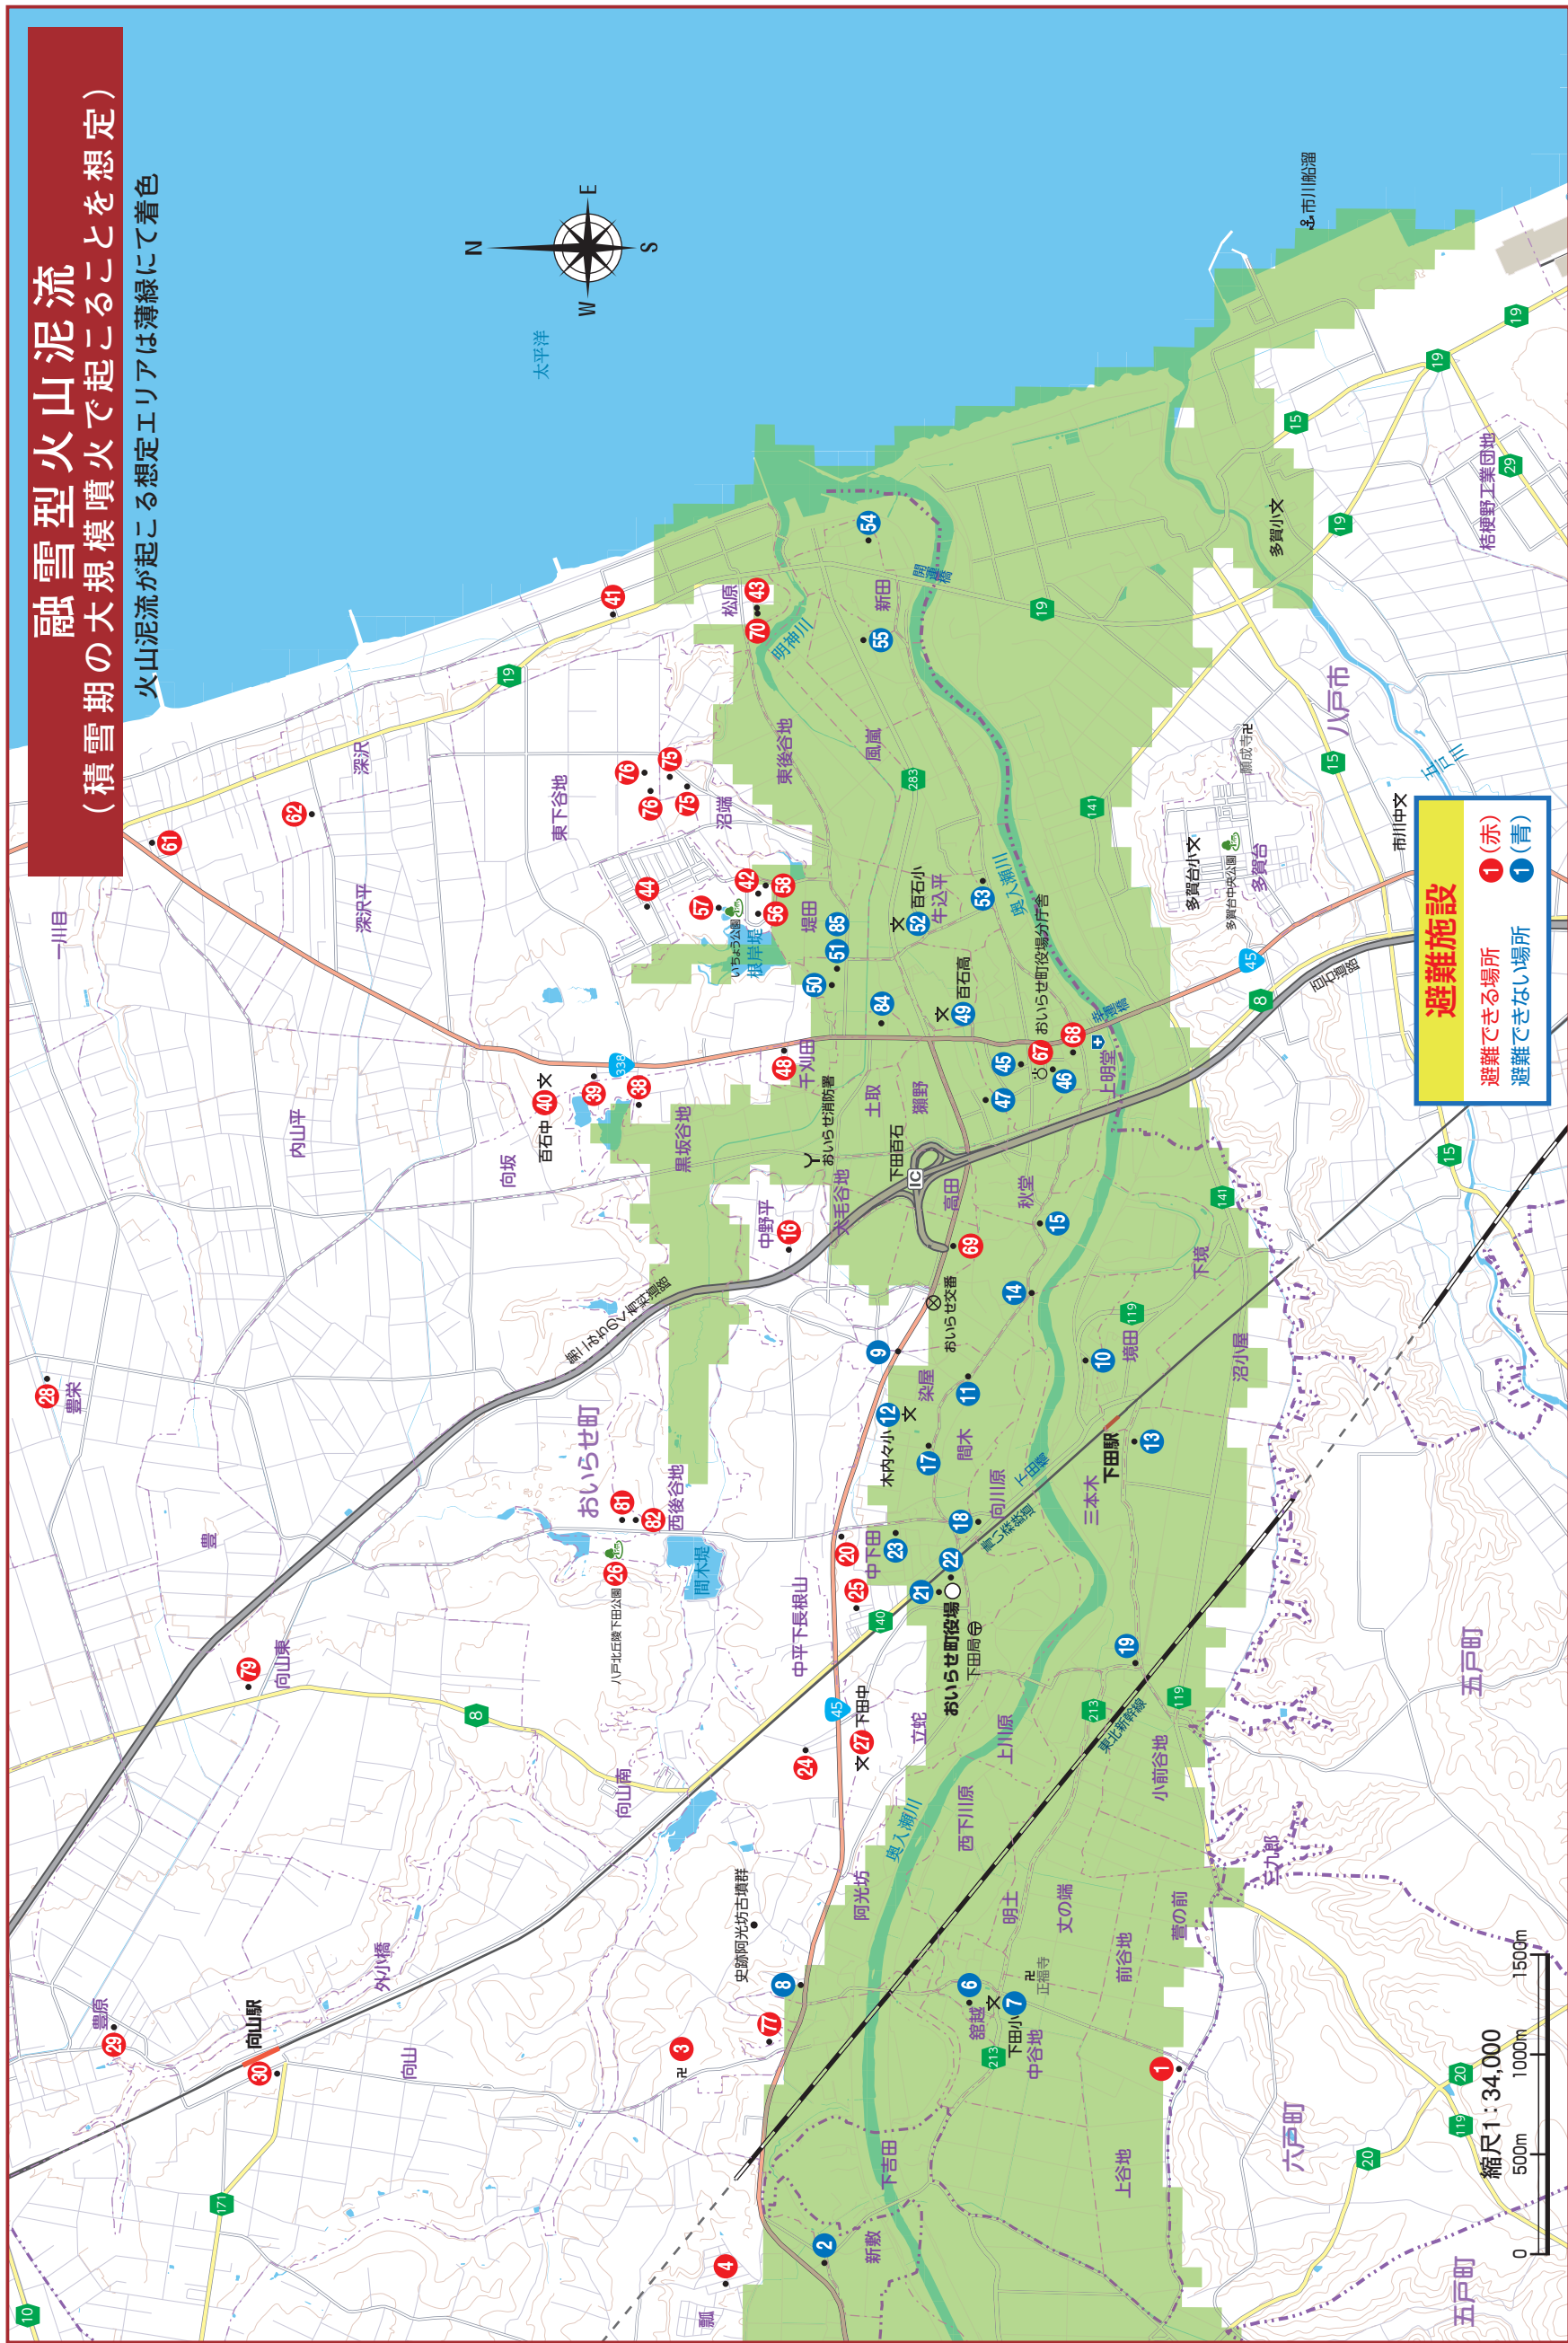

融雪型火山泥流  
(積雪期の大規模噴火で起こることを想定)

火山泥流が起こる想定エリアは薄緑にて着色

**避難施設**

- 避難できる場所 ① (赤)
- 避難できない場所 ① (青)

縮尺 1 : 34,000