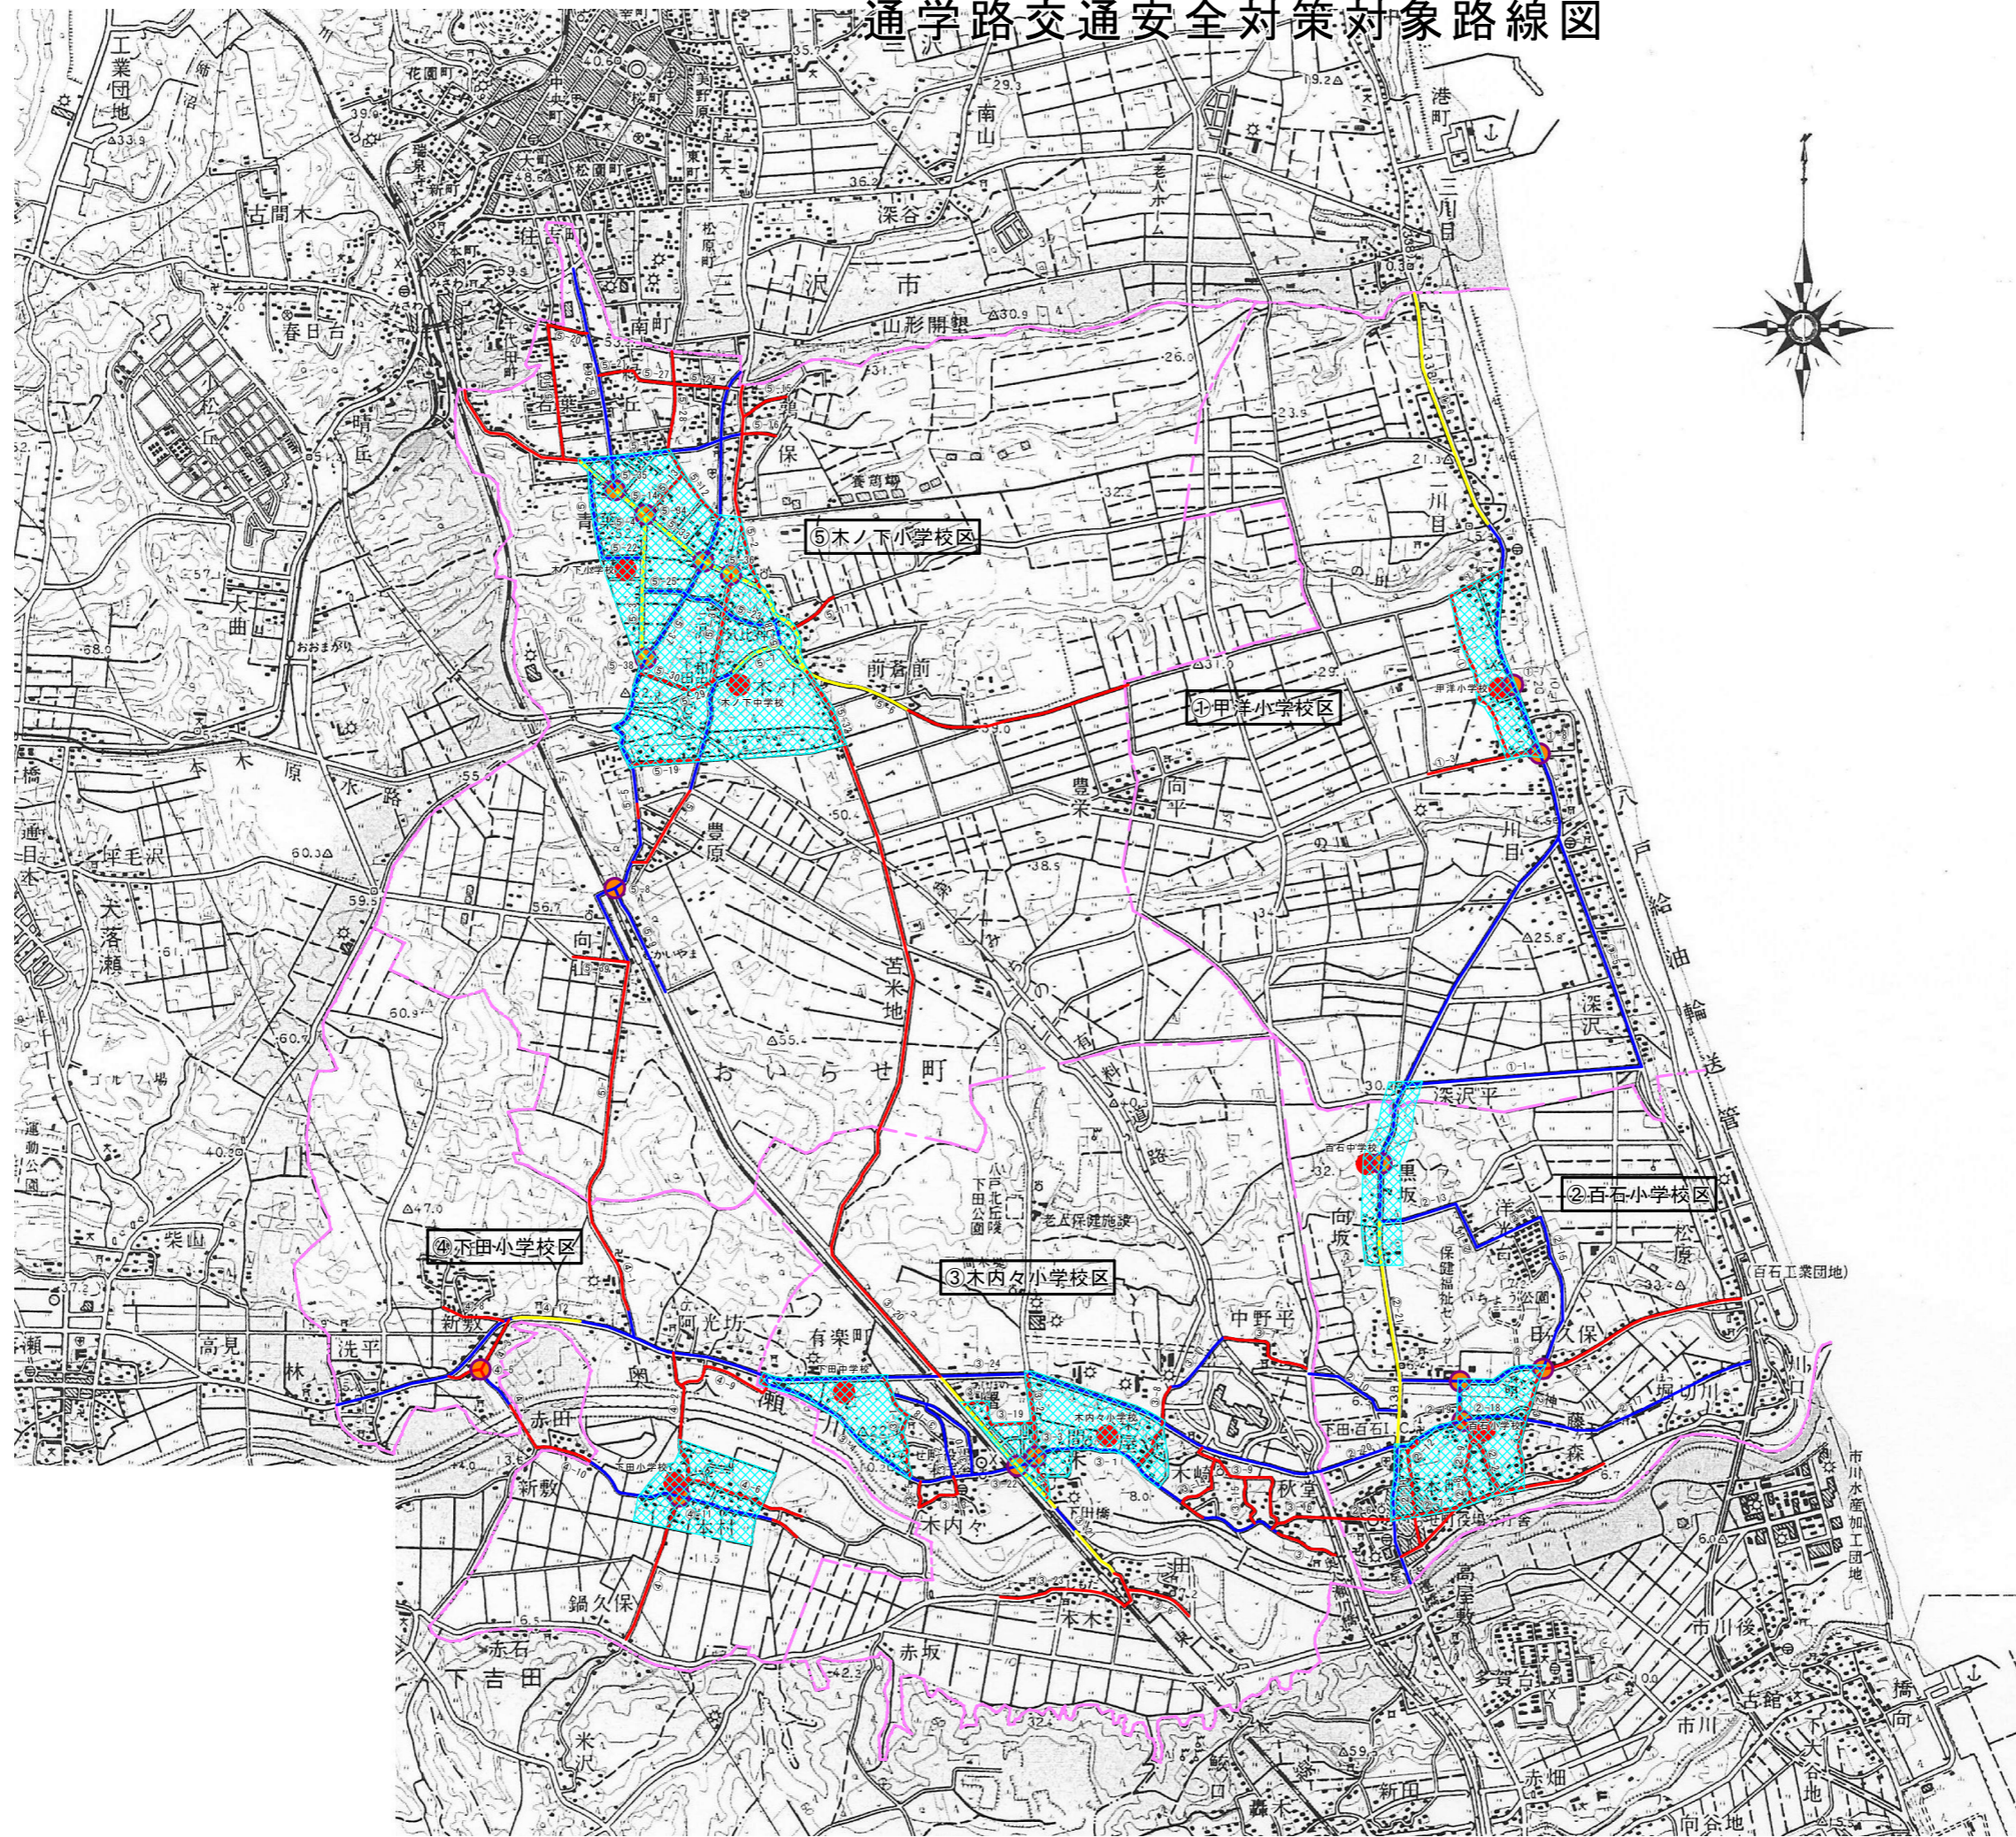

通学路交通安全対策対象路線図

記号	検討項目
— (pink dashed line)	小学校区
— (blue solid line)	歩道有り区間
— (yellow solid line)	歩道狭小区間
— (red solid line)	歩道無し区間
● (orange circle)	危険交差点
■ (blue hatched square)	スクールゾーン
● (red circle)	小中学校